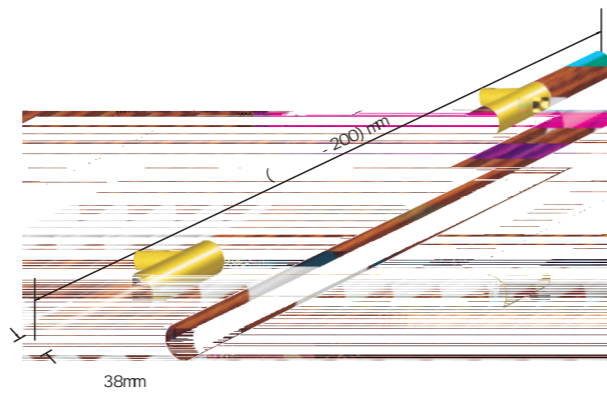

CAR80-02( )

---

CW01-05 / /  
L01-00 0 01 00

LCDP070( )  
7 (154\*86mm)

# JOYMORE-7

01		
02		
03		
04		
05		
06		
07		
08		
09		
10		
11		

JOYMORE-7

I

4.