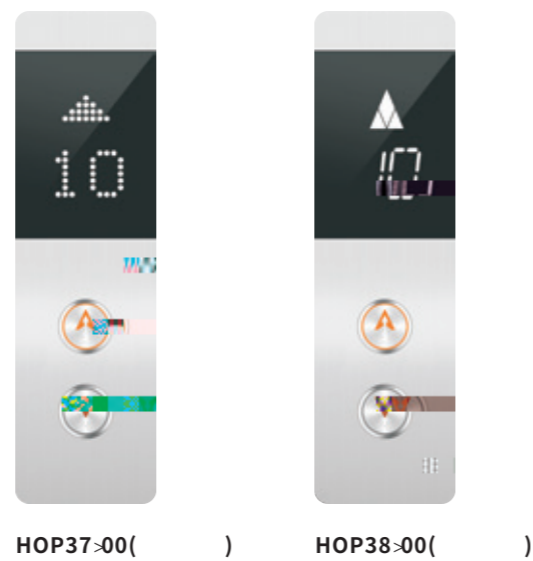

EMC  
EMC  
CE

30%

时 ,

**CAR75-06**

- COP34-00 / /
- C60-00 /LED
- CW03-00
- L01-00
- F01-00 PVC

CAR90-06( )

---

C61-05 / / /LED /  
CW04-08 / /  
L01-09  
F01-10 PVC

CAR80-02( )

---

CW01-05 / /  
L01-00 0 01 00

LCDP070( )  
7 (154\*86mm)